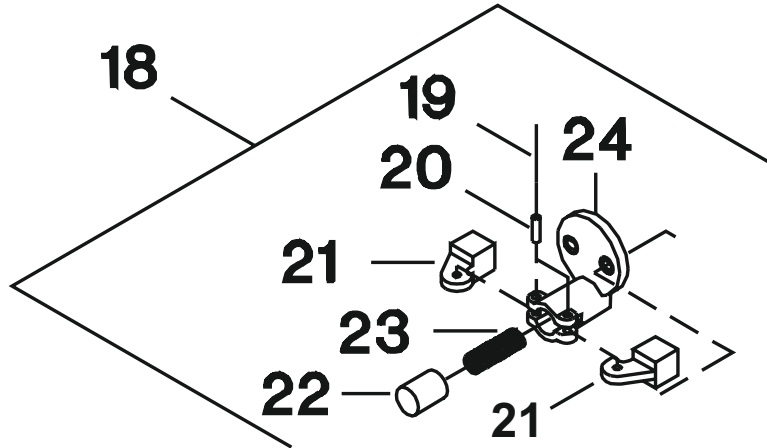

30290936 - ASSEMBLY CRANKPIN CAP CENTRIFUGAL UNLOADER

No.	Description	Ref Part No.	QTY
1-18	Assembly Crankpin Cap Centrifugal Unloader	30290936	–
1-19	– Lockwire - 12 GA X5 "	90799271	1
1-20	– Pin, Centrifugal Unloader weight	30214951	2
1-21	– Weight, Centrifugal unloader	30220875	2
1-22	– Plunger, Centrifugal Unloader	30285688	1
1-23	– Spring, Centrifugal Unloader	30672281	1
1-24	– Body, Crankpin Cap	30210322	1